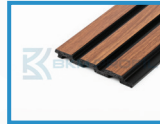

görsel yok

GOLD