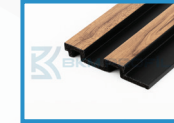

120 MOB C71-D53

SİYAH MEŞE