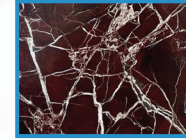

MERMER GÖRÜNÜMLÜ PVC PANELLER

PVC malzemesinden yapılmış mermer görünümlü duvar panelleri, gerçek mermerin estetiğini taklit eden bir dekorasyon malzemesidir. Bu paneller, gerçek mermerin sahip olduğu yüksek maliyet ve bakım zorluğu problemlerini çözmeyi hedefleyerek üretilmiştir.

Panellerin boyutları **244x122cm'dir** ve duvarlarınıza kolayca uygulanabilir. PVC malzeme, dayanıklı, çizilmeye ve darbelere dayanıklıdır ve bu nedenle uzun ömürlü bir kullanım sağlar. Ayrıca, PVC malzemenin suya ve nem geçirmez özellikleri sayesinde, paneller duvarınızı nemden korur ve bakımı kolaydır.